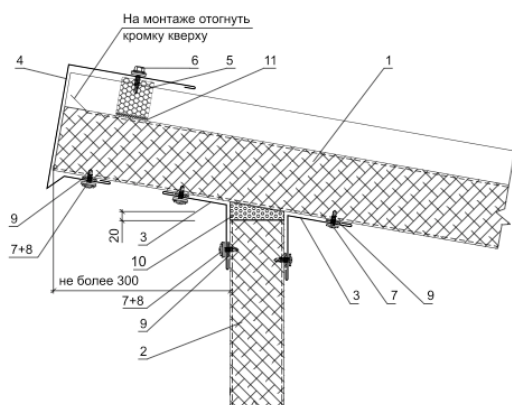

# ОДНОСКАТНАЯ КРОВЛЯ С ВЕС

## Характеристики товара

1. Кровельная панель «Венталл-КЗ»
2. Стеновая панель «Венталл-С»
3. Профиль холодногнутый НФ3
4. Профиль холодногнутый НФ5/...
5. Уплотнитель профилеобразный НП-32-коньковый
6. Шуруп SL2-T-A14-4,8x20, шаг 250 мм (в каждый гофр)
7. Саморез 4,2x14, шаг 300 мм
8. Герметизирующая шайба F14
9. Герметик для наружных работ
10. Монтажная пена
11. Клей-герметик