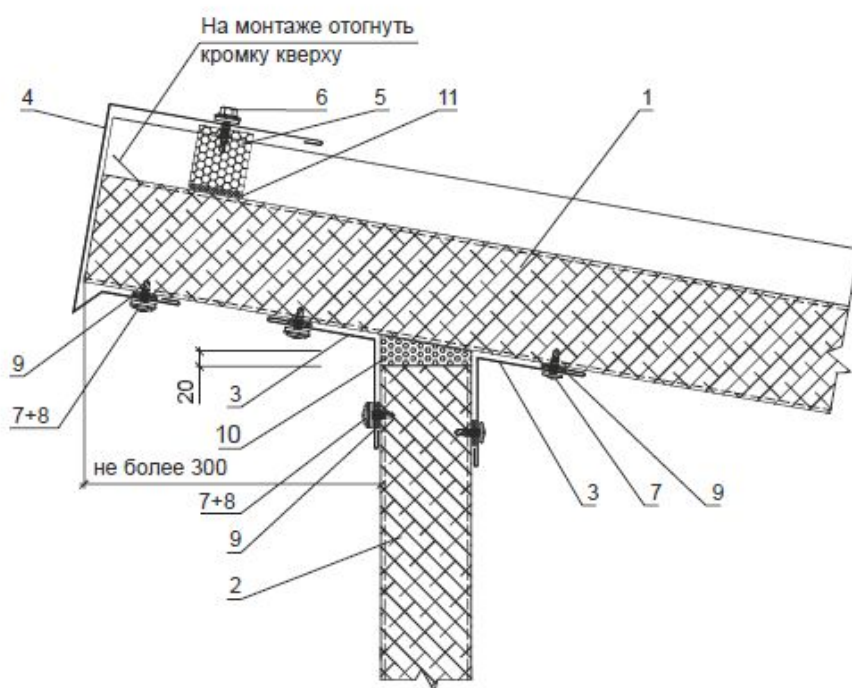

# ОДНОСКАТНАЯ КРОВЛЯ С ВЕС

## Характеристики товара

1. Кровельная панель «Венталл-КЗ»
2. Стеновая панель «Венталл-С»
3. Профиль холодногнутый НФ3
4. Профиль холодногнутый НФ5/...
5. Уплотнитель профилеобразный НП-32-коньковый
6. Шуруп SL2-T-A14-4,8x20, шаг 250 мм (в каждый гофр)
7. Саморез 4,2x14, шаг 300 мм
8. Герметизирующая шайба F14
9. Герметик для наружных работ
10. Монтажная пена
11. Клей-герметик