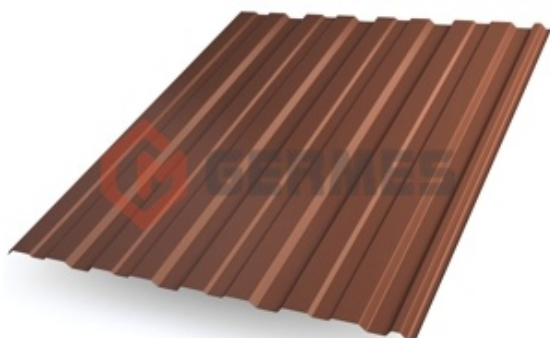

+7 (495) 722-70-10

germes@premiumroof.ru

GL10K

Характеристики товара

Данный **профнастил** имеет самую низкую высоту ступени по сравнению с другими видами кровельного профнастила. При своей не очень высокой прочности, материал является более гибким и податливым, смотрится более аккуратно, чем другие виды профнастила. Благодаря широкому выбору цветовой гаммы и небольшой высоте профиля этот материал будет органично смотреться на крыше любой сложности.

Производится в покрытиях:

[Satin](#)

[Quarzit Matt](#)

[Quarzit](#)

[Quarzit Lite](#)

[Velur®](#)

[Safari](#)

[Colority® Print](#)