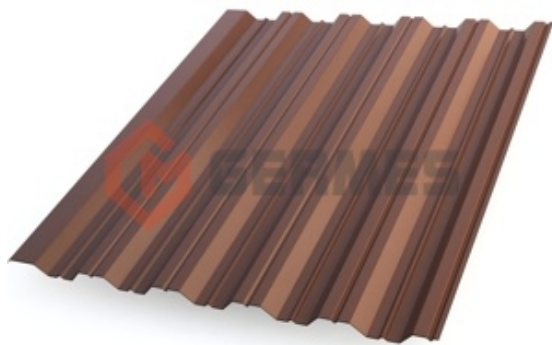

# GL35R ПРОФНАСТИЛ

## Характеристики товара

**35 профнастил** обладает повышенной прочностью, благодаря большой высоте профиля. Ярко выраженная геометрия данного материала придется по вкусу любителям строгих форм.

Производится в покрытиях: